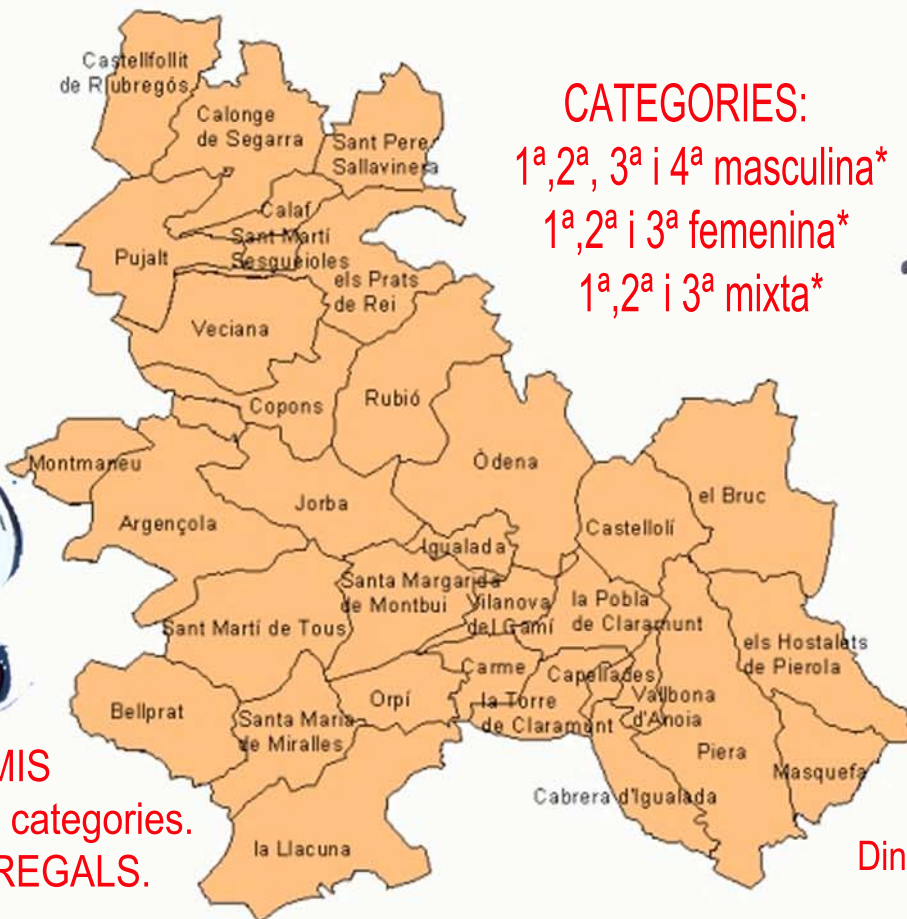

IV TORNEIG DE PÀDEL D'IGUALADA I COMARCA.

LLOC: CLUB CAN BUSQUÉ (Igalada) 5 pistes de pàdel
DEL 27 DE SETEMBRE AL 4 D'OCTUBRE DE 2014

PREMIS
per a totes les categories.
Sorteig de REGALS.

CATEGORIES:

1^a, 2^a, 3^a i 4^a masculina*